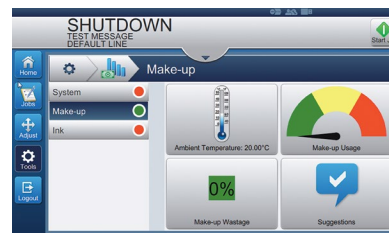

พร้อมใช้งานสำหรับสภาพแวดล้อมของคุณ

IP55 ถึง IP66 ช่วยป้องกันฝุ่นและน้ำ ในขณะที่เทคโนโลยีหัวพิมพ์ระบบการดูแลหัวพิมพ์ หรือ CleanFlow™ ป้องกันคราบหมึกสะสมที่อาจทำให้เครื่องพิมพ์อิงค์เจ็ทธรรมดาหยุดทำงาน ระบบการจัดการค่าหมึก หรือ Dynamic Calibration™ จะตรวจสอบสภาพแวดล้อมและปรับพารามิเตอร์โดยอัตโนมัติเพื่อช่วยรักษาคุณภาพงานพิมพ์ที่เหนือกว่าและสม่ำเสมอ

เพิ่มเวลารองรับการผลิตและประสิทธิภาพการทำงาน

ปรับปรุงการดำเนินงานของคุณด้วยความสามารถในการวินิจฉัยของ Videojet OPTMiZE™ และ MAXiMiZE™ และด้วยพีเจอร์ต่างๆ เช่น ถังน้ำยาเติมหมึกสำรอง ระยะเวลาระหว่างรอบการทำความสะอาดหัวพิมพ์ที่เพิ่มมากขึ้น การล้างโดยอัตโนมัติ และอื่นๆ อีกมากมาย คุณจะสัมผัสได้กับการโต้ตอบจากผู้ใช้น้อยลง และเวลาหยุดทำงานลดลง