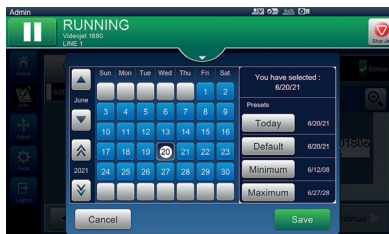

ให้ผู้ใช้ของคุณมีสมาธิอยู่กับการผลิตด้วยการออกแบบระบบสัมผัสที่เรียบง่ายของ SIMPLICiTY™

Videojet SIMPLICiTY คืออินเทอร์เฟซอัจฉริยะแบบแท็บเล็ตสำหรับเครื่องพิมพ์วันที่ระบบอิงค์เจ็ทแบบต่อเนื่องของ Videojet 1240/1280, 1580 และ 1880 ซึ่งมีโครงสร้างเมนูแบบเรียบที่ให้การนำทางที่ใช้งานง่ายมาก - ผู้ใช้ทุกคนคุ้นเคย การออกแบบระบบสัมผัสที่น้อยที่สุดช่วยลดการโต้ตอบกับเครื่องพิมพ์ โดยลดงานที่ไม่จำเป็นออก และทำให้มีโอกาสเกิดข้อผิดพลาดน้อยลง

ระบบอัจฉริยะทำให้ไม่ยุ่งยาก

อินเทอร์เฟซที่ใช้งานง่ายมากของเรามอบซอฟต์แวร์ที่ช่วยดูแลเรื่องความถูกต้องของงานพิมพ์ หรือ Code Assurance พร้อมกฎในการป้องกันความผิดพลาดที่ช่วยลดข้อผิดพลาดจากผู้ใช้ รวมทั้งยังมีวิดีโอสอน "วิธีใช้" ที่เข้าใจง่ายของเราที่จะแนะนำผู้ใช้เกี่ยวกับฟังก์ชันพื้นฐาน

การบำรุงรักษาเร็วและง่ายดาย

หน่วยบริการชุดดูแลรักษาเครื่องพิมพ์ หรือ SmartCell™ ช่วยให้สามารถบำรุงรักษาเชิงป้องกันได้ง่ายในเวลาเพียงห้านาที การบำรุงรักษาเชิงป้องกันที่ดำเนินการโดยผู้ใช้งานสามารถทำร่วมกันภายในกำหนดการผลิตของคุณได้ ซึ่งช่วยให้มั่นใจในประสิทธิภาพการผลิตสูงสุดและไม่มีการทำงานเพิ่มเติม